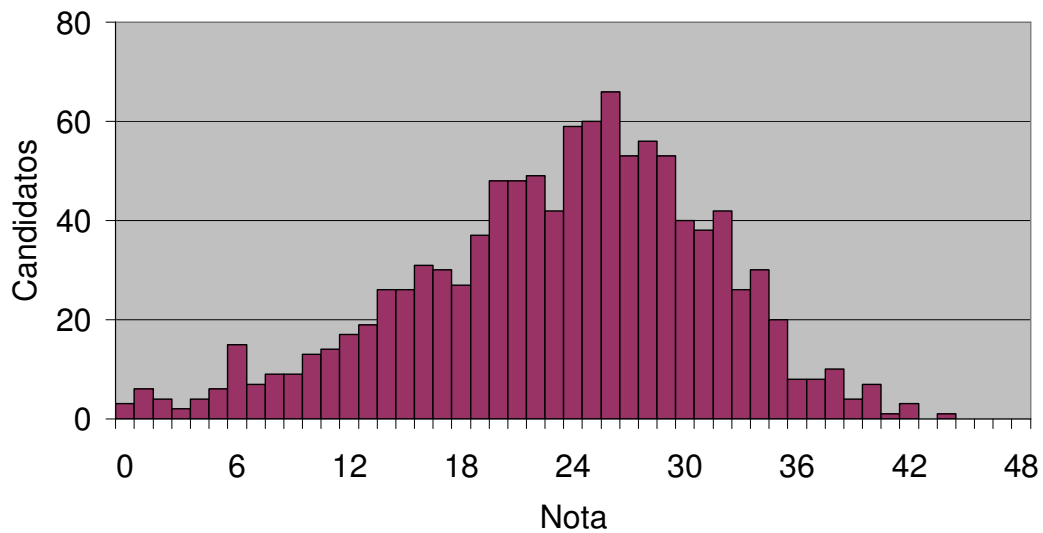

Simulado da primeira fase do novo Vestibular Unicamp Distribuição das Notas

Dos 1.280 candidatos inscritos, 1.077 preencheram o gabarito das questões gerais.

Se a prova tivesse uma segunda fase com os mesmos critérios do vestibular, 319 dos 1.077 candidatos (30%) seriam convocados no grupo acima do limite de três candidatos por vaga em cada curso.

Média e desvio padrão

	Conhecimentos Gerais	Redação	Simulado Completo
Média	22,9	23,4	46,3
Desvio Padrão	7,1	8,0	12,6

Redação

Conhecimentos Gerais

Nota final do simulado