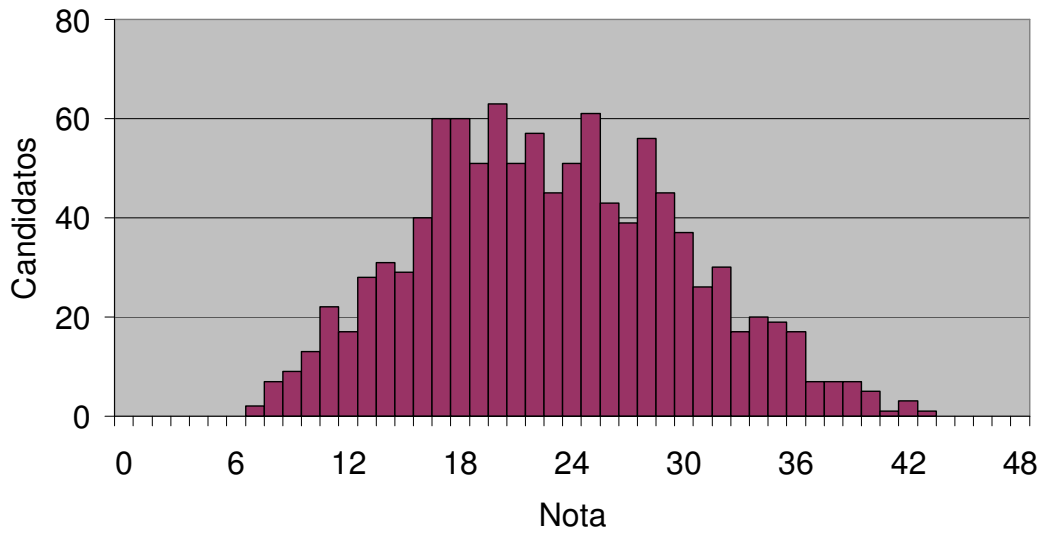

Simulado da primeira fase do novo Vestibular Unicamp Distribuição das Notas

Dos 1.280 candidatos inscritos, 1.077 preencheram o gabarito das questões gerais.

Se a prova tivesse uma segunda fase com os mesmos critérios do vestibular, 319 dos 1.077 candidatos (30%) seriam convocados no grupo acima do limite de três candidatos por vaga em cada curso.

Média e desvio padrão

	Conhecimentos Gerais	Redação	Simulado Completo
Média	22,9	23,4	46,3
Desvio Padrão	7,1	8,0	12,6

Redação

Conhecimentos Gerais

Nota final do simulado